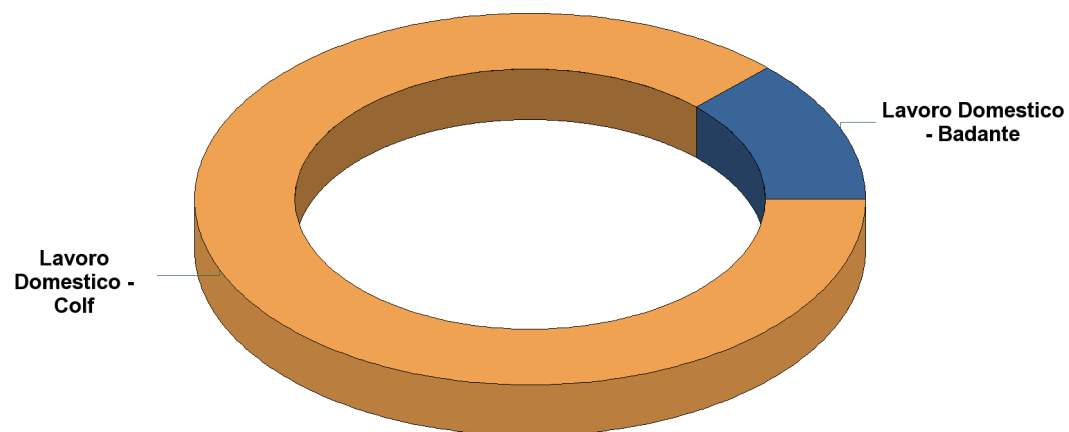

Mansioni

Mansione	Domande Pervenute
Lavoro Domestico - Colf	52.795
Lavoro Domestico - Badante	7.513
Totale:	60.308